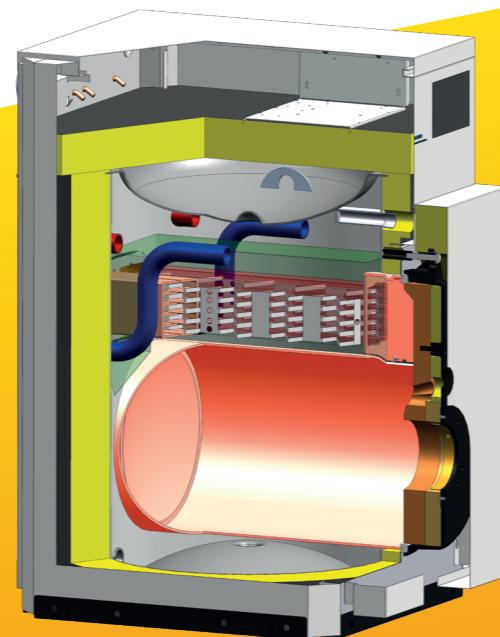

Pohled na kotel bez předního krytu

Kvalitní německý výrobek s výhodnou cenou

140 °C

teplota výstupních spalin

850 °C

teplota vstupních spalin

Pohled v řezu

HORKÝ TIP pro chladné dny: