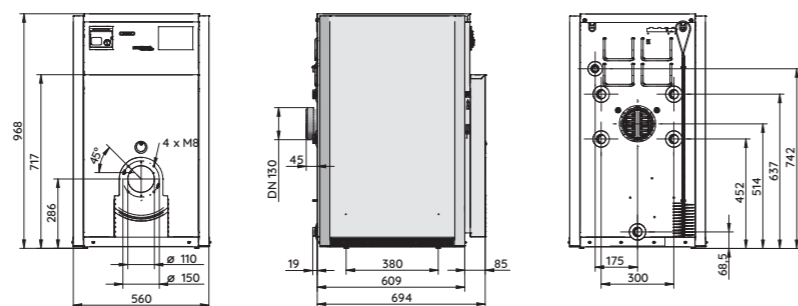

Technické specifikace

Rozměry

NRG HANS.21

Rozměry

NRG HANS.31

NRG HANS.21

NRG HANS.31

Kompaktní olejové kotle

Typ kotle		Hans 21	Hans 31
Značka schválení typu konstrukce		CE 2456 CL 101	
Jmenovité tepelné zatížení	kW	23	34,2
Jmenovitý tepelný výkon	kW	21	31
Roční účinnost prostorového vytápění	%	86	86
Komínové ztráty	%	5	5
Pohotovostní ztráta	%	0,5	0,45
Odpor na straně vody $\Delta T = 20$ K	mbar	2	4
Objem vody v kotli	l	92	130
Objem spalovací komory	l	40	46
Průměr spalovací komory	mm	320	320
Délka spalovací komory	mm	470	470
Odpor na straně spalin	Pa	19	19
Teplota spalin	°C	142	140
Koncentrace CO ₂ ve spalinách	obj. %	12,5	12,5
Průtok spalin	g/s	9,5	14
Pracovní přetlak	Pa	5	5
Rozsah nastavení regulátoru kotlové teploty	°C	38-75 (90)	38-75 (90)
Vypínací teplota bezpečnostního termostatu	°C	110	110
Min. teplota kotle	°C	38	38
Max. provozní tlak kotle	bar	3	3
Elektrické připojení	V / Hz	230 / 50	230 / 50
Ochrana vstupní pojistkou	A	10	10
Stupeň krytí	IP	40	40
Hladina akustického výkonu (ve spojení s hořákovým pakemem)	dB	53	54
Spalinová přípojka	DN	130	130
Přípojky kotle, přívod/zpátečka/vypouštění	G	1	1
Převážná hmotnost (vč. obalu)	kg	140	183
Montážní hmotnost (bez obsahu vody)	kg	120	155