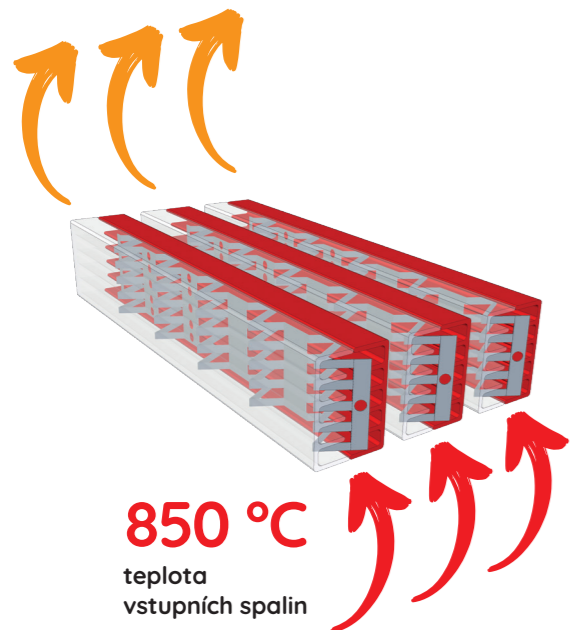

Typ kotle		Hans 21	Hans 31
Značka schválení typu konstrukce		CE 2456 CL 101	
Jmenovité tepelné zatížení	kW	23	34,2
Jmenovitý tepelný výkon	kW	21	31
Roční účinnost prostorového vytápění	%	86	86
Komínové ztráty	%	5	5
Pohotovostní ztráta	%	0,5	0,45
Odpor na straně vody $\Delta T = 20$ K	mbar	2	4
Objem vody v kotli	l	92	130
Objem spalovací komory	l	40	46
Průměr spalovací komory	mm	320	320
Délka spalovací komory	mm	470	470
Odpor na straně spalin	Pa	19	19
Teplota spalin	°C	142	140
Koncentrace CO ₂ ve spalinách	obj. %	12,5	12,5
Průtok spalin	g/s	9,5	14
Pracovní přetlak	Pa	5	5
Rozsah nastavení regulátoru kotlové teploty	°C	38-75 (90)	38-75 (90)
Vypínací teplota bezpečnostního termostatu	°C	110	110
Min. teplota kotle	°C	38	38
Max. provozní tlak kotle	bar	3	3
Elektrické připojení	V / Hz	230 / 50	230 / 50
Ochrana vstupní pojistkou	A	10	10
Stupeň krytí	IP	40	40
Hladina akustického výkonu (ve spojení s hořákovým pakemem)	dB	53	54
Spalinová přípojka	DN	130	130
Přípojky kotle, přívod/zpátečka/vypouštění	G	1	1
Převážná hmotnost (vč. obalu)	kg	140	183
Montážní hmotnost (bez obsahu vody)	kg	120	155

Váš servis / instalační firma:

Cenově výhodné olejové kotle k vytápění rodinných domů

Přednosti NRG olejových kotlů:

- Kompaktní provedení.
- Jmenovitý tepelný výkon 21 nebo 31 kW.
- Minimální účinnost 91,5 %.
- Cenově výhodný.
- Lze doplnit bojlerem na přípravu teplé vody.
- Lze rozšířit o ekvitermní regulaci.
- Snadná údržba a čištění kotle.

Pohled na kotel bez předního krytu

Kvalitní německý výrobek s výhodnou cenou

140 °C

teplota výstupních spalin

850 °C

teplota vstupních spalin

Pohled v řezu

HORKÝ TIP pro chladné dny: