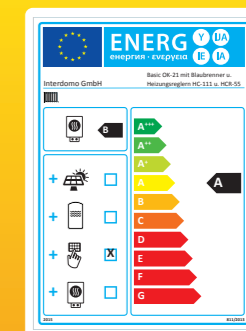

Typ kotle		Hans 21	Hans 31
Značka schválení typu konstrukce		CE 2456 CL 101	
Jmenovité tepelné zatížení	kW	23	34,2
Jmenovitý tepelný výkon	kW	21	31
Roční účinnost prostorového vytápění	%	86	86
Komínové ztráty	%	5	5
Pohotovostní ztráta	%	0,5	0,45
Odpor na straně vody $\Delta T = 20$ K	mbar	2	4
Objem vody v kotli	l	92	130
Objem spalovací komory	l	40	46
Průměr spalovací komory	mm	320	320
Délka spalovací komory	mm	470	470
Odpor na straně spalin	Pa	19	19
Teplota spalin	°C	142	140
Koncentrace CO ₂ ve spalinách	obj. %	12,5	12,5
Průtok spalin	g/s	9,5	14
Pracovní přetlak	Pa	5	5
Rozsah nastavení regulátoru kotlové teploty	°C	38-75 (90)	38-75 (90)
Vypínací teplota bezpečnostního termostatu	°C	110	110
Min. teplota kotle	°C	38	38
Max. provozní tlak kotle	bar	3	3
Elektrické připojení	V / Hz	230 / 50	230 / 50
Ochrana vstupní pojistkou	A	10	10
Stupeň krytí	IP	40	40
Hladina akustického výkonu (ve spojení s hořákovým pakemem)	dB	53	54
Spalinová přípojka	DN	130	130
Přípojky kotle, přívod/zpátečka/vypouštění	G	1	1
Převážná hmotnost (vč. obalu)	kg	140	183
Montážní hmotnost (bez obsahu vody)	kg	120	155

Váš servis / instalační firma:

Cenově výhodné olejové kotle k vytápění rodinných domů

Přednosti NRG olejových kotlů:

- Kompaktní provedení.
- Jmenovitý tepelný výkon 21 nebo 31 kW.
- Minimální účinnost 91,5 %.
- Cenově výhodný.
- Lze doplnit bojlerem na přípravu teplé vody.
- Lze rozšířit o ekvitermní regulaci.
- Snadná údržba a čištění kotle.