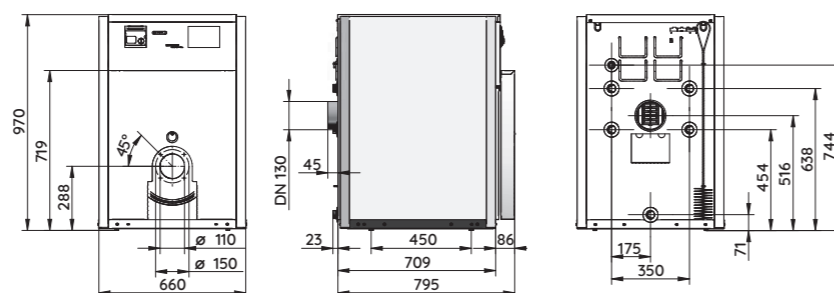

Technické specifikace

Rozměry

NRG HANS.21

Rozměry

NRG HANS.31

NRG HANS.21

NRG HANS.31

Kompaktní olejové kotle

Typ kotle		Hans 21	Hans 31
Značka schválení typu konstrukce		CE 2456 CL 101	
Jmenovité tepelné zatížení	kW	23	34,2
Jmenovitý tepelný výkon	kW	21	31
Roční účinnost prostorového vytápění	%	86	86
Komínové ztráty	%	5	5
Pohotovostní ztráta	%	0,5	0,45
Odpor na straně vody $\Delta T = 20$ K	mbar	2	4
Objem vody v kotli	l	92	130
Objem spalovací komory	l	40	46
Průměr spalovací komory	mm	320	320
Délka spalovací komory	mm	470	470
Odpor na straně spalin	Pa	19	19
Teplota spalin	°C	142	140
Koncentrace CO ₂ ve spalinách	obj. %	12,5	12,5
Průtok spalin	g/s	9,5	14
Pracovní přetlak	Pa	5	5
Rozsah nastavení regulátoru kotlové teploty	°C	38-75 (90)	38-75 (90)
Vypínací teplota bezpečnostního termostatu	°C	110	110
Min. teplota kotle	°C	38	38
Max. provozní tlak kotle	bar	3	3
Elektrické připojení	V / Hz	230 / 50	230 / 50
Ochrana vstupní pojistkou	A	10	10
Stupeň krytí	IP	40	40
Hladina akustického výkonu (ve spojení s hořákovým pakemem)	dB	53	54
Spalinová přípojka	DN	130	130
Přípojky kotle, přívod/zpátečka/vypouštění	G	1	1
Převážná hmotnost (vč. obalu)	kg	140	183
Montážní hmotnost (bez obsahu vody)	kg	120	155